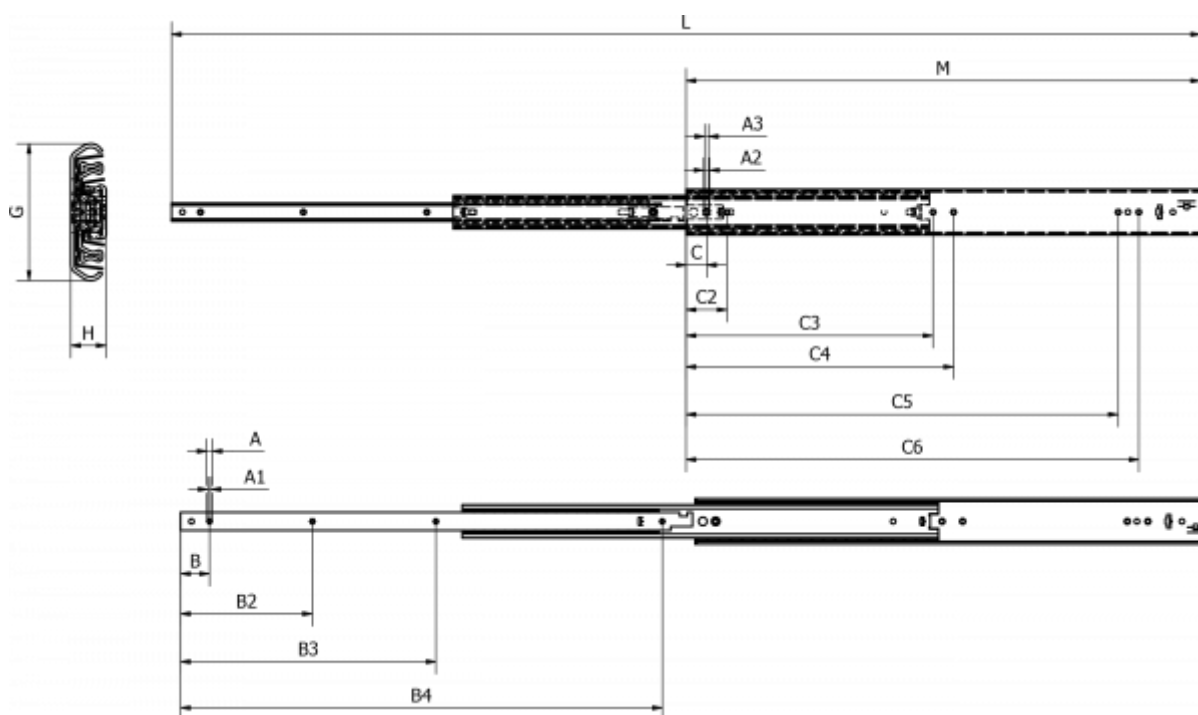

Varenummer: 11112S69

Beskrivelse: Thomas Regout skuffeskinne 11112S69 ULF HD F, 3led
indb.mål 800 mm / bæreevne 121 kg / udtræk 800 mm

Mål

A = 8.1	Bæreevne sidemonteret = 121	H = 18.5
A1 = 5.1	C = 32	L = 1600
A2 = 6.5	C2 = 64	M = 800
A3 = 9	C3 = 384	
B = 45	C4 = 416	
B2 = 205	C5 = 672	
B3 = 397	C6 = 736	
B4 = 749	G = 55.8	